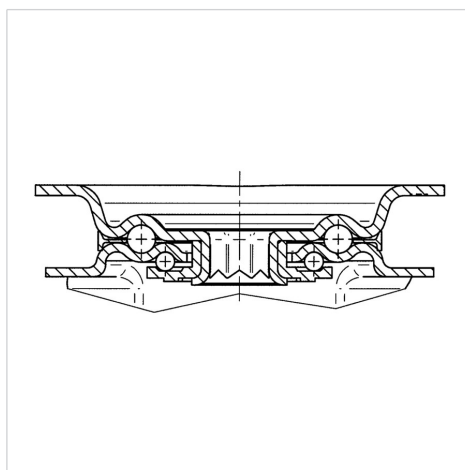

Устройство и монтаж