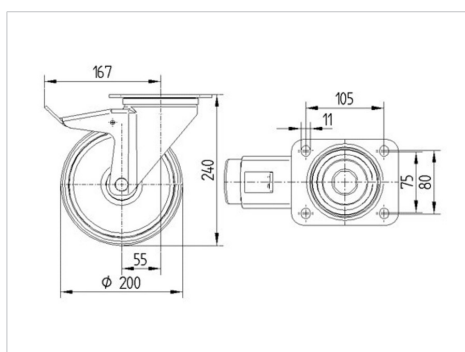

ALPHA

3477UFR200P63

EAN 4031582305975

Въртящо колело с тотално фиксиращо устройство, Корпус от стоманена ламарина, поцинкована, хромирана, въртящо се с двоен сачмен лагер, завинтена ос на колелото, Защита на въртящ лагер от прах, закрепване на планка. Тяло на колелото от полиамид, работна повърхнина от еластична гума, немаркираща, ролков лагер

TENTE

BETTER MOBILITY. BETTER LIFE.

Снимката може да се различава от оригиналния продукт

Технически данни

Диаметър на колело	200 мм
Ширина на гумите	46 мм
Ширина на колелото	96 мм
Размер на планката	137 x 105 мм
Център на отвора на планката	105 x 80/75 мм
Отвор на планката	11 мм
Купол-Ø	96 мм
Издаване напред	55 мм
Интерференция на въртенето	334 мм
Конструктивна височина	240 мм
Температура	- 20 / + 80 °C
Стандарт	EN_12532
Тегло	2.987 кг
Кръгов радиус	167 мм
Твърдост на работната повърхнина	Твърдост по Шор А 63
Динамична товароносимост	400 кг
Статична товароносимост	800 кг

Бляскави предимства

Съпротивление при завъртане	● ● ● ○ ○
Шум при движение	● ● ● ● ●
Износване	● ● ● ○ ○
Защита от ръжда	● ● ● ○ ○

Размери

Устройство и монтаж