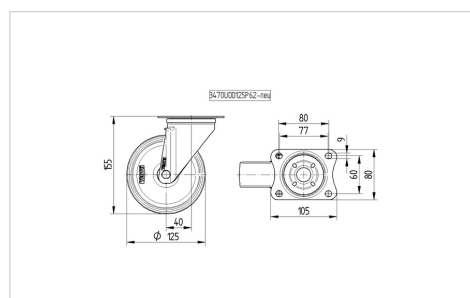

### Технически данни

Диаметър на колело	125 мм
Ширина на гумите	40 мм
Ширина на колелото	75 мм
Размер на планката	105 x 80 мм
Център на отвора на планката	80/77 x 60 мм
Отвор на планката	9 мм
Купол-Ø	75 мм
Издаване напред	40 мм
Интерференция на въртенето	205 мм
Конструктивна височина	155 мм
Температура	- 20 / + 80 °C
Стандарт	EN_12532
Тегло	0.958 кг
Кръгов радиус	102.5 мм
Твърдост на работната повърхнина	Твърдост по Шор А 63
Динамична товароносимост	250 кг
Статична товароносимост	500 кг

### Размери