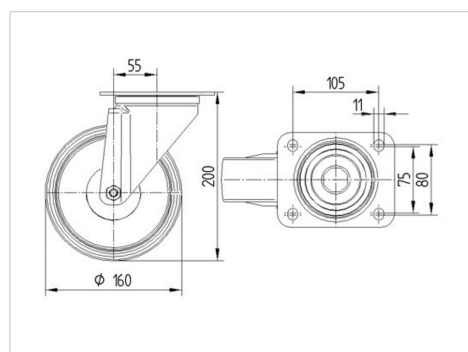

ALPHA

3470PVR160P63

EAN 4031582304237

Въртящо колело, Корпус от стоманена ламарина, поцинкована, хромирана, въртящо се с двоен сачмен лагер, завинтена ос на колелото, Защита на въртящ лагер от прах, закрепване на планка. Корпус на колелото от полипропилен, работна повърхнина от черна гума, ролков лагер

TENTE

BETTER MOBILITY. BETTER LIFE.

Снимката може да се различава от оригиналния продукт

Технически данни

Диаметър на колело	160 мм
Ширина на гумите	40 мм
Ширина на колелото	96 мм
Размер на планката	137 x 105 мм
Център на отвора на планката	105 x 80/75 мм
Отвор на планката	11 мм
Купол-Ø	96 мм
Издаване напред	55 мм
Интерференция на въртенето	270 мм
Конструктивна височина	200 мм
Температура	- 20 / + 60 °C
Стандарт	EN_12532
Тегло	2.055 кг
Кръгов радиус	135 мм
Твърдост на работната повърхнина	Твърдост по Шор А 80
Динамична товароносимост	135 кг
Статична товароносимост	270 кг

Бляскави предимства

Съпротивление при завъртане	● ● ● ○ ○
Шум при движение	● ● ● ○ ○
Износване	● ● ○ ○ ○
Защита от ръжда	● ● ● ○ ○

Размери

Устройство и монтаж