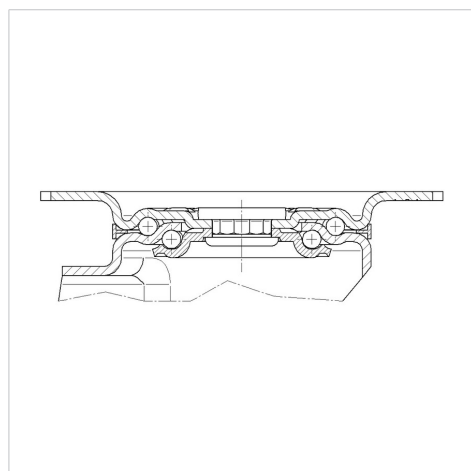

Устройство и монтаж