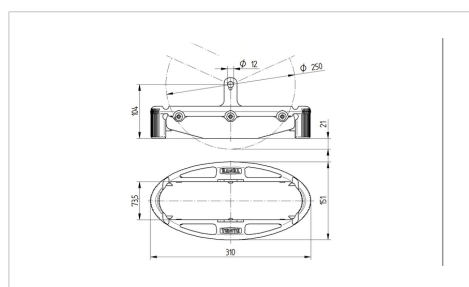

Dimensions

Avantatges en un cop d'ull

Resistència a la rodadura	○ ○ ○ ○ ○
Soroll en moviment	○ ○ ○ ○ ○
Desgastament	○ ○ ○ ○ ○
Protecció contra l'oxidació	○ ○ ○ ○ ○