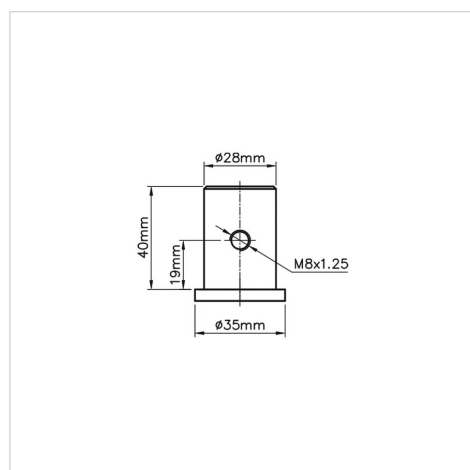

Estructura i muntatge

Avantatges en un cop d'ull

Resistència a la rodadura	● ● ● ● ○
Soroll en moviment	● ● ● ● ○
Desgastament	● ● ● ● ○
Protecció contra l'oxidació	● ● ● ○ ○