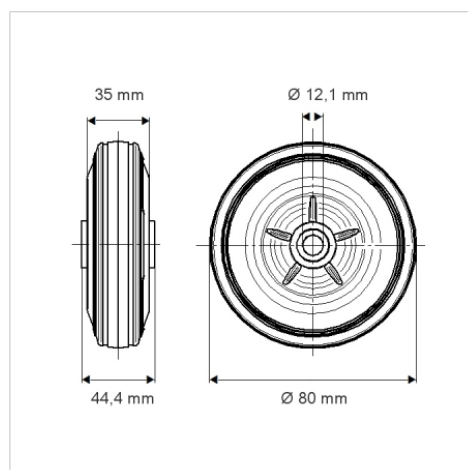

Dimensions

Avantatges en un cop d'ull

Resistència a la rodadura	● ● ○ ○ ○
Soroll en moviment	● ● ● ○ ○
Desgastament	● ● ○ ○ ○
Protecció contra l'oxidació	● ● ● ○ ○