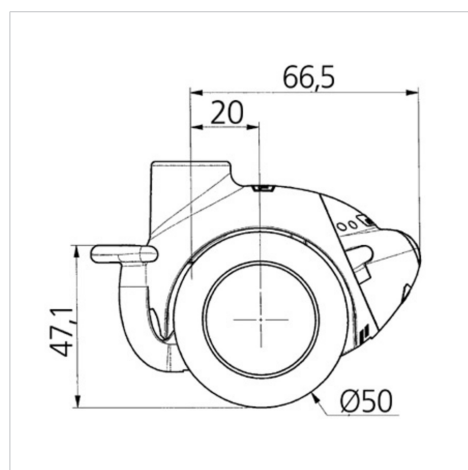

TENTE

BETTER MOBILITY. BETTER LIFE.

Obrázky se mohou lišit od skutečného produktu

Technické údaje

Průměr kolečka	50 mm
Šířka kola	10 mm
Šířka kolečka	55 mm
Středová díra	10 mm
Hlava kolečka-Ø	23 mm
Vyosení	20 mm
Přesah kolečka	133 mm
Stavební výška	71.5 mm
Teplota	- 20 / + 60 °C
Standard	EN_12528
Hmotnost	0.101 kg
Poloměr otáčení	66.5 mm
Tvrdost běhounu	Shore A 90
Dynamická nosnost	40 kg
Statická nosnost	80 kg

Vlastnosti

Valivý odpor	● ● ● ○ ○
Hlučnost pohybu	● ● ● ○ ○
Opotřebení	● ● ● ○ ○
Ochrana proti korozi	● ● ● ● ○

Dimensions

Structure & Mounting

SMILES

5520PJI050L51-10 PLANE Silver

EAN 4031582335545

BETTER MOBILITY. BETTER LIFE.