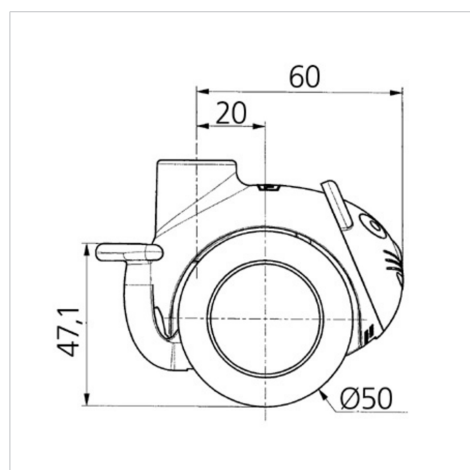

SMILES

5520PJI050L51-10 CAT, Green

EAN 4031582335620

Otočné kolečko, Vidlice z polyamidu, s průchozí dírou. Střed kolečka vyroben z polypropylénu, Běhoun: TENTEprén (termoplastická guma), neznačující, kluzné uložení

TENTE

BETTER MOBILITY. BETTER LIFE.

Obrázky se mohou lišit od skutečného produktu

Technické údaje

Průměr kolečka	50 mm
Šířka kola	8,5 mm
Šířka kolečka	54.3 mm
Středová díra	10 mm
Hlava kolečka-Ø	23 mm
Vyosení	20 mm
Přesah kolečka	120 mm
Stavební výška	71.5 mm
Teplota	- 10 / + 40 °C
Standard	EN_12528
Hmotnost	0.407 kg
Poloměr otáčení	60 mm
Tvrdość běhounu	Shore A 87
Dynamická nosnost	40 kg
Statická nosnost	80 kg

Vlastnosti

Valivý odpor	● ● ● ○ ○
Hlučnost pohybu	● ● ● ○ ○
Opotřebení	● ● ● ○ ○
Ochrana proti korozi	● ● ● ● ○

Dimensions

Structure & Mounting

SMILES

5520PJI050L51-10 CAT, Green

EAN 4031582335620

BETTER MOBILITY. BETTER LIFE.