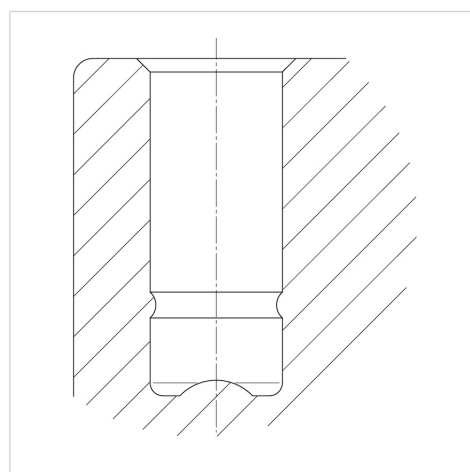

SMILES

5520PJI050L51-10 CAT, Green

EAN 4031582335620

Otočné kolečko, Vidlice z polyamidu, s průchozí dírou. Střed kolečka vyroben z polypropylénu, Běhoun: TENTEprén (termoplastická guma), neznačující, kluzné uložení

TENTE

BETTER MOBILITY. BETTER LIFE.

Obrázky se mohou lišit od skutečného produktu

Technické údaje

Průměr kolečka	50 mm
Šířka kola	8,5 mm
Šířka kolečka	54.3 mm
Středová díra	10 mm
Hlava kolečka-Ø	23 mm
Vyosení	20 mm
Přesah kolečka	120 mm
Stavební výška	71.5 mm
Teplota	- 10 / + 40 °C
Standard	EN_12528
Hmotnost	0.407 kg
Poloměr otáčení	60 mm
Tvrdość běhounu	Shore A 87
Dynamická nosnost	40 kg
Statická nosnost	80 kg

Vlastnosti

Valivý odpor	● ● ● ○ ○
Hlučnost pohybu	● ● ● ○ ○
Opotřebení	● ● ● ○ ○
Ochrana proti korozi	● ● ● ● ○

Dimensions

Structure & Mounting

SMILES

5520PJI050L51-10 CAT, Green

EAN 4031582335620

BETTER MOBILITY. BETTER LIFE.