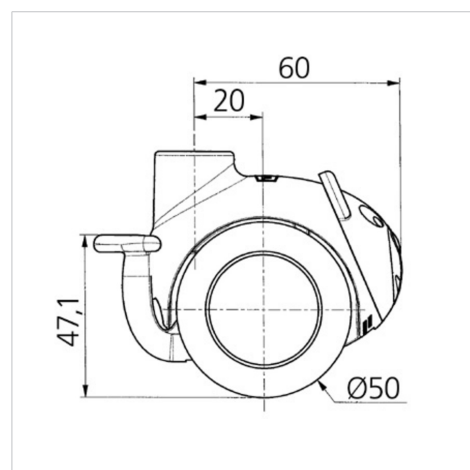

SMILES

5525PJI050L51-10 BEAR, Green

EAN 4031582355093

Otočné kolečko s brzdou kola, Vidlice z polyamidu, s průchozí dírou. Střed kolečka vyroben z polypropylénu, Běhoun: TENTEprén (termoplastická guma), neznačující, kluzné uložení

TENTE

BETTER MOBILITY. BETTER LIFE.

Obrázky se mohou lišit od skutečného produktu

Technické údaje

Průměr kolečka	50 mm
Šířka kola	10 mm
Šířka kolečka	55 mm
Středová díra	10 mm
Hlava kolečka-Ø	23 mm
Vyosení	20 mm
Přesah kolečka	120 mm
Stavební výška	71.5 mm
Teplota	- 20 / + 60 °C
Standard	EN_12528
Hmotnost	0.103 kg
Poloměr otáčení	60 mm
Tvrdost běhounu	Shore A 90
Dynamická nosnost	40 kg
Statická nosnost	80 kg

Vlastnosti

Valivý odpor	● ● ● ○ ○
Hlučnost pohybu	● ● ● ● ●
Opotřebení	● ● ● ○ ○
Ochrana proti korozi	● ● ● ● ○

Dimensions

Structure & Mounting

SMILES

5525PJI050L51-10 BEAR, Green

EAN 4031582355093

BETTER MOBILITY. BETTER LIFE.