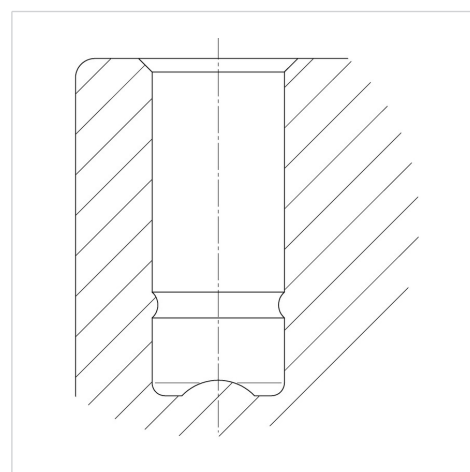

SMILES

5525PJI050L51-10 BEAR, Green

EAN 4031582355093

Otočné kolečko s brzdou kola, Vidlice z polyamidu, s průchozí dírou. Střed kolečka vyroben z polypropylénu, Běhoun: TENTEprén (termoplastická guma), neznačující, kluzné uložení

TENTE

BETTER MOBILITY. BETTER LIFE.

Obrázky se mohou lišit od skutečného produktu

Technické údaje

Průměr kolečka	50 mm
Šířka kola	10 mm
Šířka kolečka	55 mm
Středová díra	10 mm
Hlava kolečka-Ø	23 mm
Vyosení	20 mm
Přesah kolečka	120 mm
Stavební výška	71.5 mm
Teplota	- 20 / + 60 °C
Standard	EN_12528
Hmotnost	0.103 kg
Poloměr otáčení	60 mm
Tvrdost běhounu	Shore A 90
Dynamická nosnost	40 kg
Statická nosnost	80 kg

Vlastnosti

Valivý odpor	● ● ● ○ ○
Hlučnost pohybu	● ● ● ● ●
Opotřebení	● ● ● ○ ○
Ochrana proti korozi	● ● ● ● ○

Dimensions

Structure & Mounting

SMILES

5525PJI050L51-10 BEAR, Green

EAN 4031582355093

BETTER MOBILITY. BETTER LIFE.