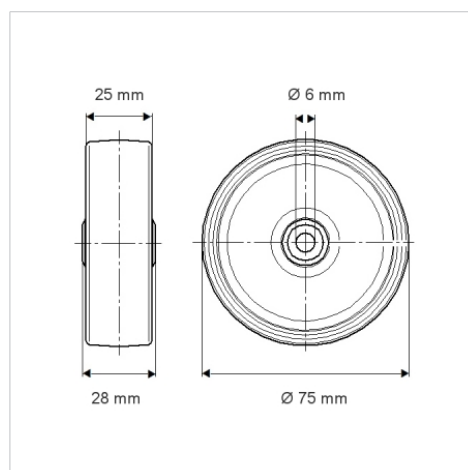

## DYK075x25-Ø6

EAN 4031582318234

Střed kolečka vyroben z ocelového výlisku, Běhoun: gumová obruč, černá-nečernící, protivláknové kryty, kuželové ložisko

**TENTE**

BETTER MOBILITY. BETTER LIFE.

Obrázky se mohou lišit od skutečného produktu

### Technické údaje

Průměr kolečka	75 mm
Šířka kola	25 mm
Osa kolečka Ø	6 mm
Délka náboje	28 mm
Teplota	- 20 / + 85 °C
Standard	EN_12530
Hmotnost	0.198 kg
Tvrdość běhounu	Shore A 80
Dynamická nosnost	55 kg
Statická nosnost	110 kg

### Dimensions