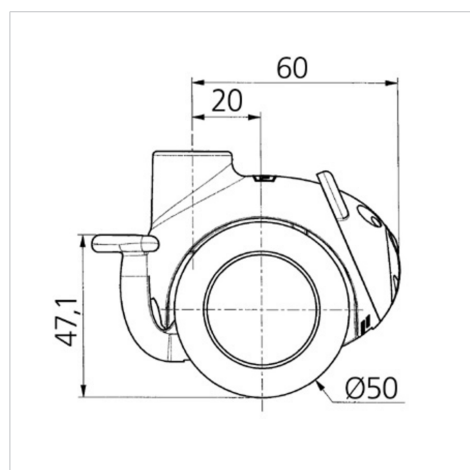

SMILES

5525PJI050L51-10 BEAR, Blue

EAN 4031582338331

Otočné kolečko s brzdou kola, Vidlice z polyamidu, s průchozí dírou. Střed kolečka vyroben z polypropylénu, Běhoun: TENTEprén (termoplastická guma), neznačující, kluzné uložení

TENTE

BETTER MOBILITY. BETTER LIFE.

Obrázky se mohou lišit od skutečného produktu

Technické údaje

Průměr kolečka	50 mm
Šířka kola	10 mm
Šířka kolečka	55 mm
Středová díra	10 mm
Hlava kolečka-Ø	23 mm
Vyosení	20 mm
Přesah kolečka	120 mm
Stavební výška	71.5 mm
Teplota	- 20 / + 60 °C
Standard	EN_12528
Hmotnost	0.11 kg
Poloměr otáčení	60 mm
Tvrdost běhounu	Shore A 90
Dynamická nosnost	40 kg
Statická nosnost	80 kg

Vlastnosti

Valivý odpor	● ● ● ○ ○
Hlučnost pohybu	● ● ● ● ●
Opotřebení	● ● ● ○ ○
Ochrana proti korozi	● ● ● ● ○

Dimensions

Structure & Mounting

SMILES

5525PJI050L51-10 BEAR, Blue

EAN 4031582338331

BETTER MOBILITY. BETTER LIFE.