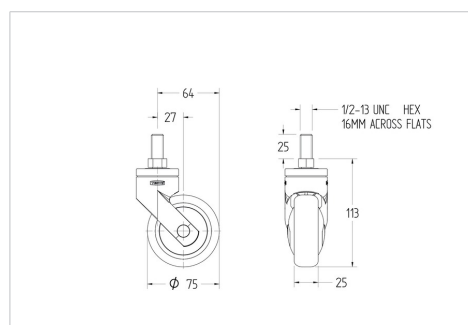

Dimensions