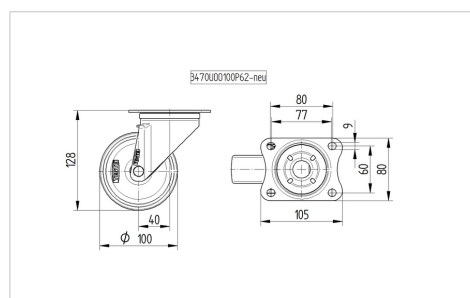

### Technické údaje

Průměr kolečka	100 mm
Šířka kola	34 mm
Šířka kolečka	75 mm
Velikost plotny	105 x 80 mm
Rozteč děr	80/77 x 60 mm
Průměr děr	9 mm
Hlava kolečka-Ø	75 mm
Vyosení	40 mm
Přesah kolečka	180 mm
Stavební výška	128 mm
Teplota	- 20 / + 80 °C
Standard	EN_12532
Hmotnost	0.81 kg
Poloměr otáčení	90 mm
Tvrdość běhounu	Shore A 63
Dynamická nosnost	160 kg
Statická nosnost	320 kg

### Dimensions