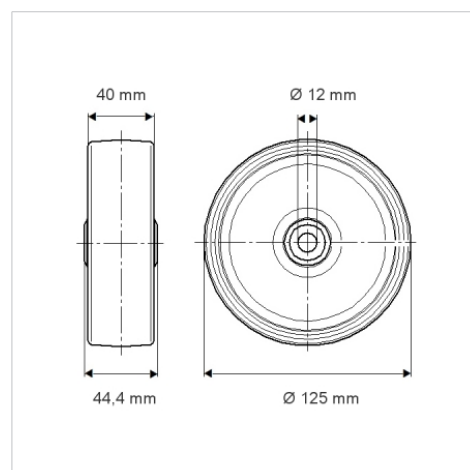

Dimensions

Vlastnosti

Valivý odpor	● ● ● ○ ○
Hlučnost pohybu	● ● ● ● ●
Opotřebení	● ● ● ○ ○
Ochrana proti korozi	● ● ● ○ ○