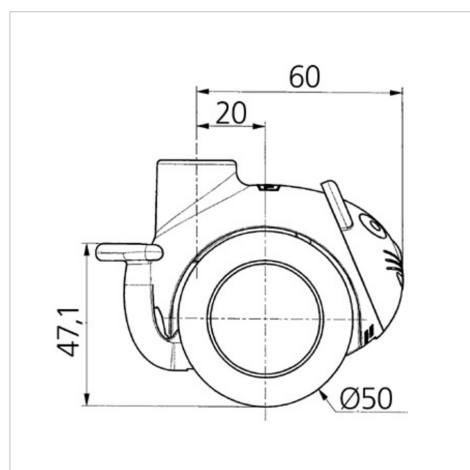

### Technické údaje

Průměr kolečka	50 mm
Šířka kola	8,5 mm
Šířka kolečka	54.3 mm
Středová díra	10 mm
Hlava kolečka-Ø	23 mm
Vyosení	20 mm
Přesah kolečka	120 mm
Stavební výška	71.5 mm
Teplota	- 10 / + 40 °C
Standard	EN_12528
Hmotnost	0.101 kg
Poloměr otáčení	60 mm
Tvrдость běhounu	Shore A 87
Dynamická nosnost	40 kg
Statická nosnost	80 kg

### Dimensions