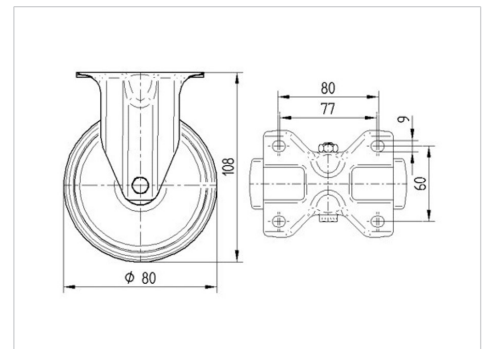

Abmessungen

Vorteile im Überblick

Laufverhalten	● ● ○ ○ ○
Fahrgeräusch	● ● ● ○ ○
Verschleißbeständigkeit	● ● ○ ○ ○
Korrosionsbeständigkeit	● ● ● ○ ○