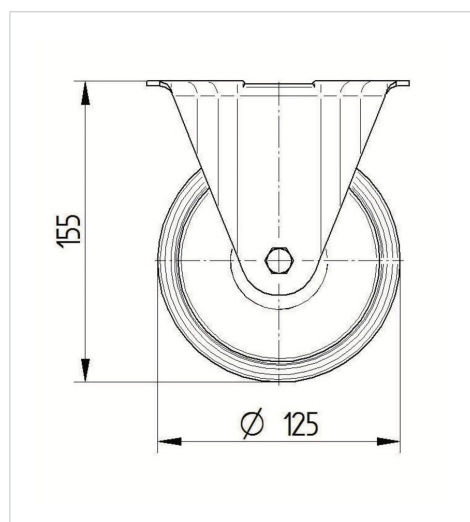

Abmessungen

Vorteile im Überblick

Laufverhalten	● ● ● ○ ○
Fahrgeräusch	● ● ● ○ ○
Verschleißbeständigkeit	● ● ○ ○ ○
Korrosionsbeständigkeit	● ● ● ○ ○