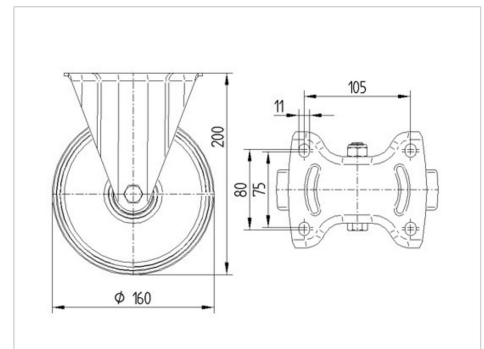

# ALPHA

3478PVR160P63

EAN 4031582306811

Bockrolle, Gabel aus Stahlblech, glanzverzinkt, blaupassiviert, Radachse verschraubt, Plattenbefestigung.

Radkörper aus Polypropylen, Lauffläche aus schwarzem Vollgummi, Rollenlager

## Technische Daten

Rad-Ø	160 mm
Radbreite	40 mm
Rollenbreite	115 mm
Plattenabmessung	137 x 115 mm
Plattenlochabstand	105 x 80/75 mm
Plattenloch	11 mm
Bauhöhe	200 mm
Temperaturbereich	- 20 / + 60 °C
Norm	EN_12532
Eigengewicht	1.614 kg
Härte der Lauffläche	Shore A 80
Tragfähigkeit	135 kg
Tragfähigkeit (statisch)	270 kg

## Abmessungen