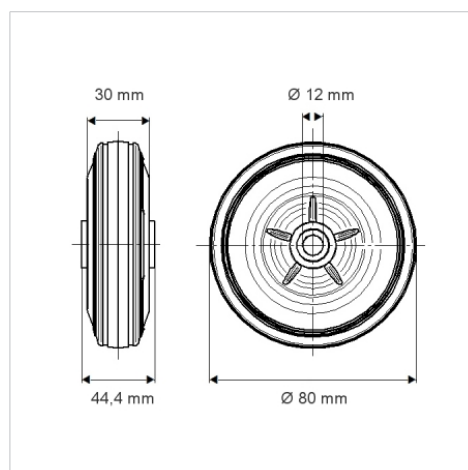

# PURETECH

DVR080x30-Ø12 TRG

EAN 4031582403039

Radkörper aus Stahlblech, Lauffläche aus schwarzem Vollgummi, Rollenlager

BETTER MOBILITY. BETTER LIFE.

Abbildung kann vom Original abweichen

## Technische Daten

Rad-Ø	80 mm
Radbreite	30 mm
Achslloch-Ø	12 mm
Nabenlänge	44.4 mm
Temperaturbereich	- 20 / + 60 °C
Norm	EN_12532
Eigengewicht	0.234 kg
Härte der Lauffläche	Shore A 85
Tragfähigkeit	70 kg
Tragfähigkeit (statisch)	140 kg

## Abmessungen