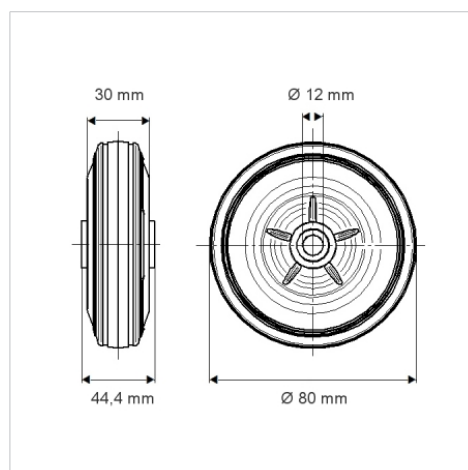

Abmessungen

Vorteile im Überblick

Laufverhalten	● ● ● ○ ○
Fahrgeräusch	● ● ● ○ ○
Verschleißbeständigkeit	● ● ○ ○ ○
Korrosionsbeständigkeit	● ● ● ○ ○