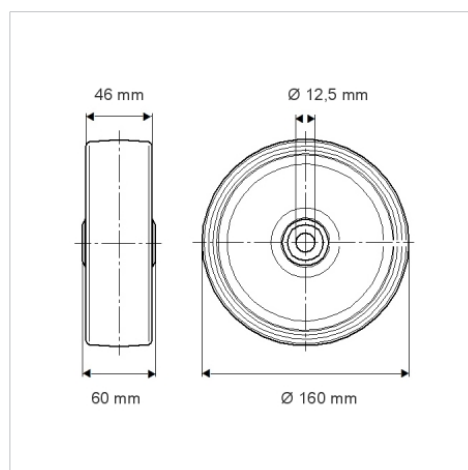

Dimensiones

Ventajas en un vistazo

Resistencia a la rodadura	● ● ● ○ ○
Ruido de movimiento	● ● ● ● ●
Desgaste	● ● ● ○ ○
Protección contra el óxido	● ● ● ○ ○