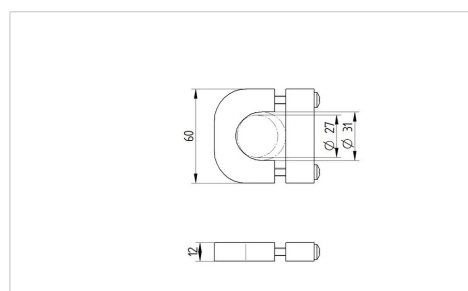

E-DRIVE FLEX

EDM730 D.27-31

EAN 4031582417135

elementos de fijaciónAccesorio

BETTER MOBILITY. BETTER LIFE.

La foto puede diferir del producto original

Datos técnicos

Fijaciones

∅ tubo ∅ 27 – 31 mm

Material Aluminio

El juego consiste en 4 abrazaderas, 4 dispositivos de sujeción, 8 tornillos, M6 X 35, 4 piezas de sujeción, 8 tornillos, M6 X 35

ver dibujo

Dimensiones

Ventajas en un vistazo