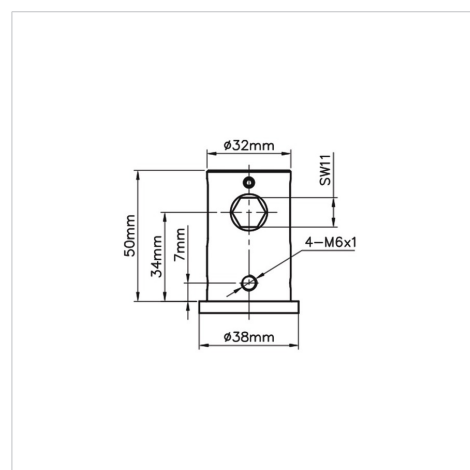

Estructura y montaje

Ventajas en un vistazo

Resistencia a la rodadura	● ● ● ● ○
Ruido de movimiento	● ● ● ● ○
Desgaste	● ● ● ● ○
Protección contra el óxido	● ● ● ○ ○