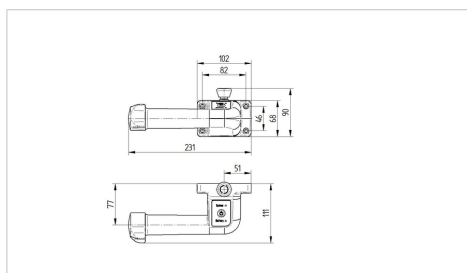

Dimensiones