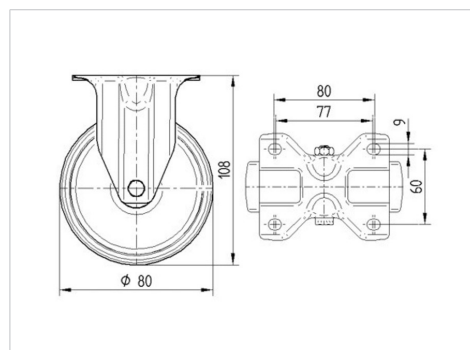

ALPHA

3478PVR080P62

EAN 4031582030648

Rueda fija, Chapa de acero, con pletina zincada brillante, eje de rueda atornillado, pletina de fijación.

Núcleo de rueda de polipropileno, bandaje de goma negra, cojinete de rodillos

TENTE

BETTER MOBILITY. BETTER LIFE.

La foto puede diferir del producto original

Datos técnicos

Diámetro de la rueda	80 mm
Ancho de la rueda	35 mm
Ancho de rueda	85 mm
Medida de pletina	103 x 85 mm
Distancia de agujeros	80/77 x 60 mm
Diámetro de agujero	9 mm
Altura total	108 mm
Temperatura	- 20 / + 60 °C
Norma	EN_12532
Peso de la rueda	0.452 kg
Dureza del bandaje	Shore A 80
Capacidad de carga	70 kg
Capacidad de carga estática	140 kg

Dimensiones

Ventajas en un vistazo

Resistencia a la rodadura	● ● ● ○ ○
Ruido de movimiento	● ● ● ○ ○
Desgaste	● ● ○ ○ ○
Protección contra el óxido	● ● ● ○ ○

ALPHA

3478PVR080P62

EAN 4031582030648

BETTER MOBILITY. BETTER LIFE.

Estructura y montaje