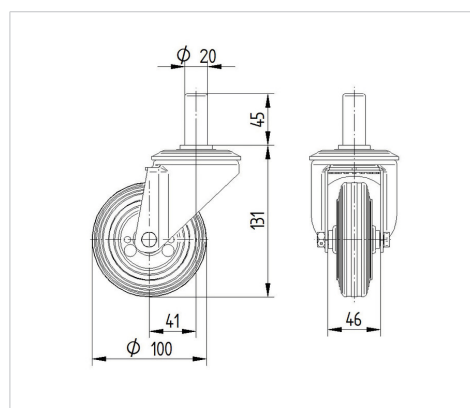

Dimensiones