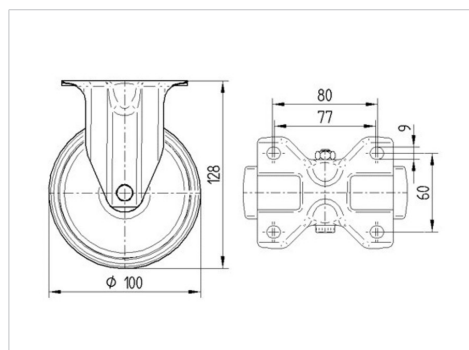

Dimensiones

Ventajas en un vistazo

Resistencia a la rodadura	● ● ● ○ ○
Ruido de movimiento	● ● ● ○ ○
Desgaste	● ● ○ ○ ○
Protección contra el óxido	● ● ● ○ ○