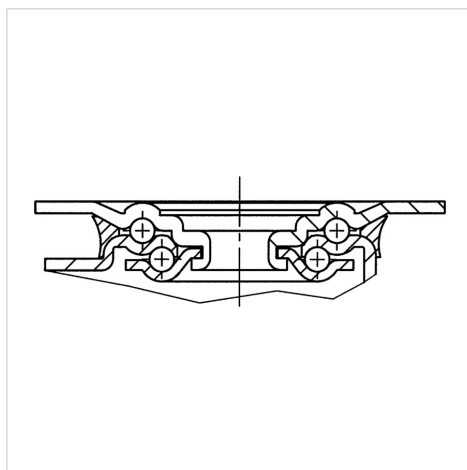

Estructura y montaje