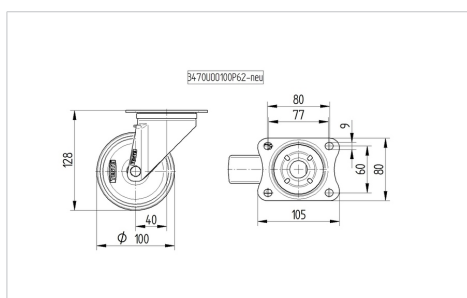

### Datos técnicos

Diámetro de la rueda	100 mm
Ancho de la rueda	34 mm
Medida de pletina	105 x 80 mm
Distancia de agujeros	80/77 x 60 mm
Diámetro de agujero	9 mm
Desplazamiento	40 mm
Interferencia de giro	180 mm
Altura total	128 mm
Temperatura	- 20 / + 80 °C
Norma	EN_12532
Peso de la rueda	0.858 kg
Radio giratorio	90 mm
Dureza del bandaje	Shore A 64
Capacidad de carga	160 kg
Capacidad de carga estática	320 kg

### Dimensiones