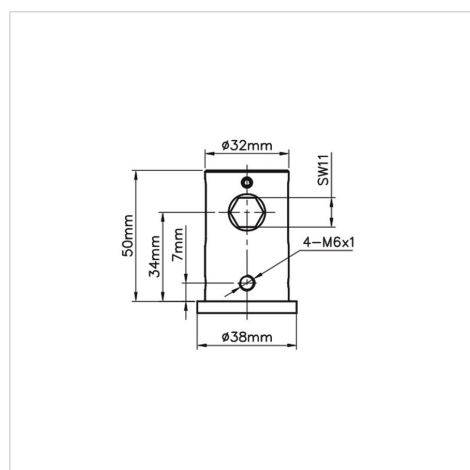

Estructura y montaje

Ventajas en un vistazo

Resistencia a la rodadura	● ● ● ● ○
Ruido de movimiento	● ● ● ● ○
Desgaste	● ● ● ● ○
Protección contra el óxido	● ● ● ○ ○