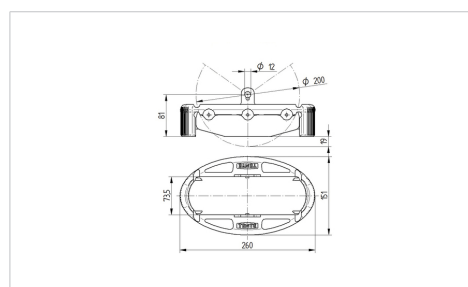

Dimensiones

Ventajas en un vistazo

Resistencia a la rodadura	○ ○ ○ ○ ○
Ruido de movimiento	○ ○ ○ ○ ○
Desgaste	● ● ● ○ ○
Protección contra el óxido	● ● ● ○ ○