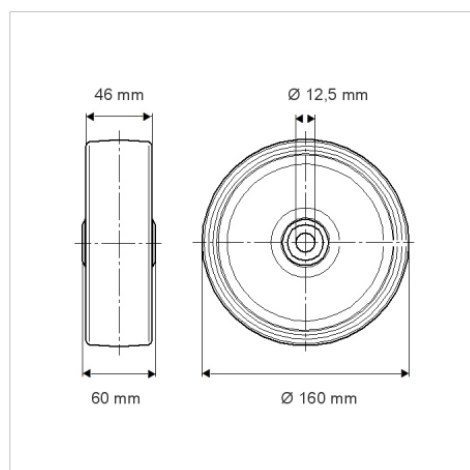

Dimensiones

Ventajas en un vistazo

Resistencia a la rodadura	● ● ● ○ ○
Ruido de movimiento	● ● ● ● ●
Desgaste	● ● ● ○ ○
Protección contra el óxido	● ● ● ○ ○