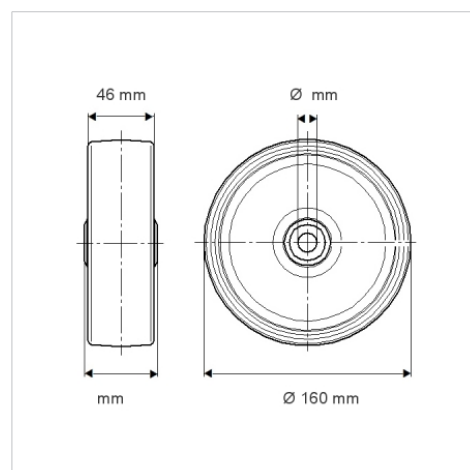

Dimensiones

Ventajas en un vistazo

Resistencia a la rodadura	● ● ● ● ○
Ruido de movimiento	● ● ● ● ○
Desgaste	● ● ● ○ ○
Protección contra el óxido	● ● ● ○ ○