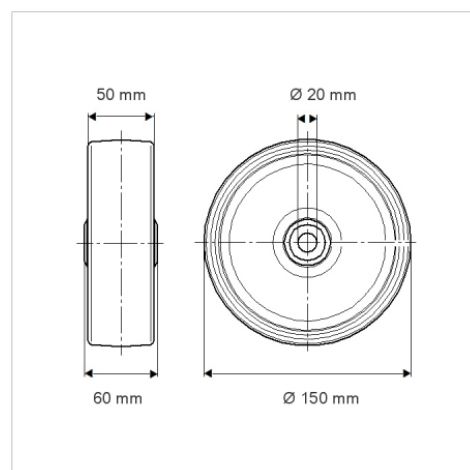

Dimensiones