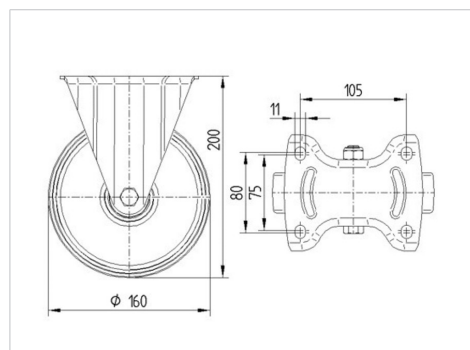

Dimensiones

Ventajas en un vistazo

Resistencia a la rodadura	● ● ○ ○ ○
Ruido de movimiento	● ● ● ○ ○
Desgaste	● ● ○ ○ ○
Protección contra el óxido	● ● ● ○ ○