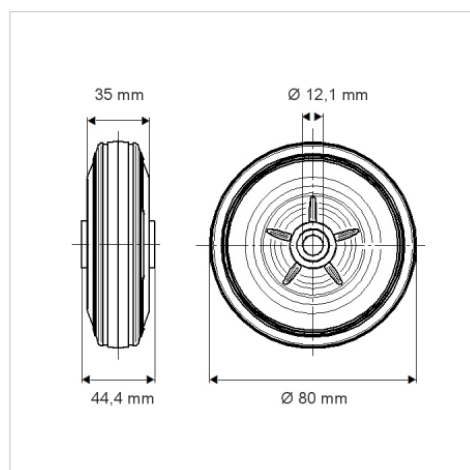

Dimensiones

Ventajas en un vistazo

Resistencia a la rodadura	● ● ○ ○ ○
Ruido de movimiento	● ● ● ○ ○
Desgaste	● ● ○ ○ ○
Protección contra el óxido	● ● ● ○ ○