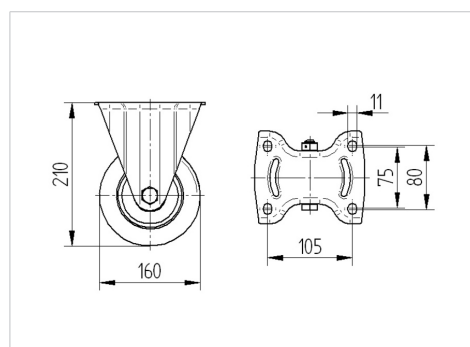

Dimensiones

Ventajas en un vistazo

Resistencia a la rodadura	● ● ● ○ ○
Ruido de movimiento	● ● ● ○ ○
Desgaste	● ● ● ● ●
Protección contra el óxido	● ● ● ○ ○