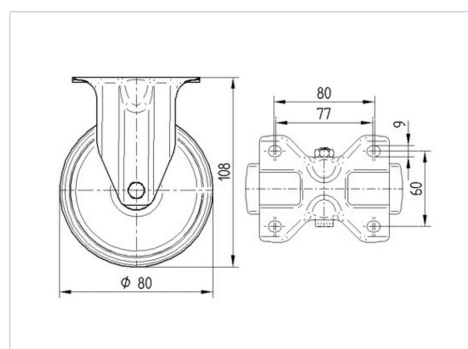

## 3478UOH080P62

EAN 4031582307016

Rueda fija, Chapa de acero, con pletina zincada brillante, eje de rueda atornillado, pletina de fijación.

Núcleo de rueda de poliamida, con placas anti-hilos, buje liso

### Datos técnicos

Diámetro de la rueda	80 mm
Ancho de la rueda	34 mm
Ancho de rueda	85 mm
Medida de pletina	103 x 85 mm
Distancia de agujeros	80/77 x 60 mm
Diámetro de agujero	9 mm
Altura total	108 mm
Temperatura	- 40 / + 80 °C
Norma	EN_12532
Peso de la rueda	0.423 kg
Dureza del bandaje	Shore D 75
Capacidad de carga	200 kg
Capacidad de carga estática	400 kg

### Dimensiones