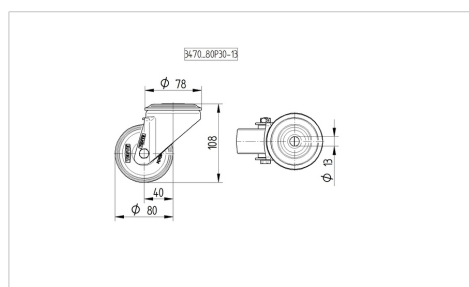

### Datos técnicos

Diámetro de la rueda	80 mm
Ancho de la rueda	34 mm
Ancho de rueda	75 mm
Agujero pasante	13 mm
Diámetro de dome	75 mm
Desplazamiento	40 mm
Interferencia de giro	160 mm
Altura total	108 mm
Temperatura	- 25 / + 80 °C
Norma	EN_12532
Peso de la rueda	0.595 kg
Radio giratorio	80 mm
Dureza del bandaje	Shore D 75
Capacidad de carga	150 kg
Capacidad de carga estática	300 kg

### Dimensiones