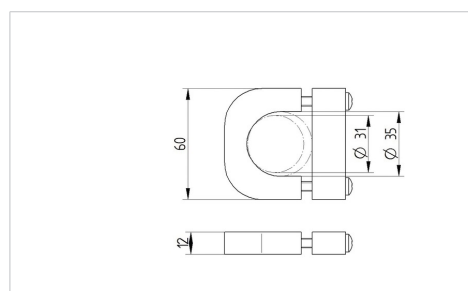

### Fijaciones

Ø tubo Ø 31 – 35 mm

Material Aluminio

El juego consiste en 4 abrazaderas, 4 dispositivos de sujeción, 8 tornillos, M6 X 35, 4 piezas de sujeción, 8 tornillos, M6 X 35

ver dibujo

## Dimensiones