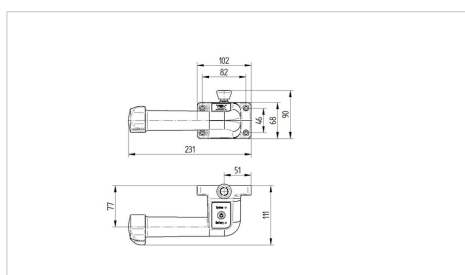

Dimensiones