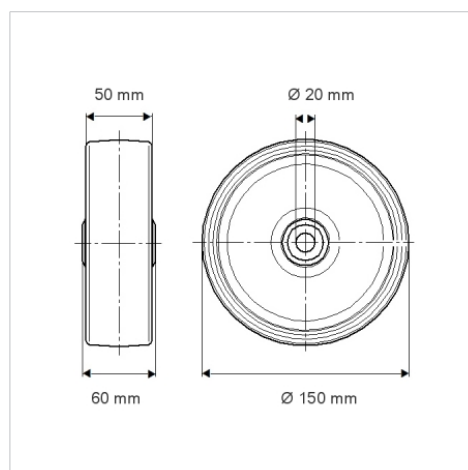

Dimensiones