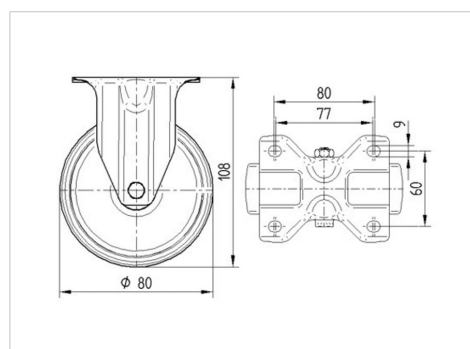

ALPHA

3478PVR080P62

EAN 4031582030648

Rueda fija, Chapa de acero, con pletina zincada brillante, eje de rueda atornillado, pletina de fijación.

Núcleo de rueda de polipropileno, bandaje de goma negra, cojinete de rodillos

TENTE

BETTER MOBILITY. BETTER LIFE.

La foto puede diferir del producto original

Datos técnicos

Diámetro de la rueda	80 mm
Ancho de la rueda	35 mm
Ancho de rueda	85 mm
Medida de pletina	103 x 85 mm
Distancia de agujeros	80/77 x 60 mm
Diámetro de agujero	9 mm
Altura total	108 mm
Temperatura	- 20 / + 60 °C
Norma	EN_12532
Peso de la rueda	0.452 kg
Dureza del bandaje	Shore A 80
Capacidad de carga	70 kg
Capacidad de carga estática	140 kg

Dimensiones

Ventajas en un vistazo

Resistencia a la rodadura	● ● ● ○ ○
Ruido de movimiento	● ● ● ○ ○
Desgaste	● ● ○ ○ ○
Protección contra el óxido	● ● ● ○ ○

ALPHA

3478PVR080P62

EAN 4031582030648

BETTER MOBILITY. BETTER LIFE.

Estructura y montaje