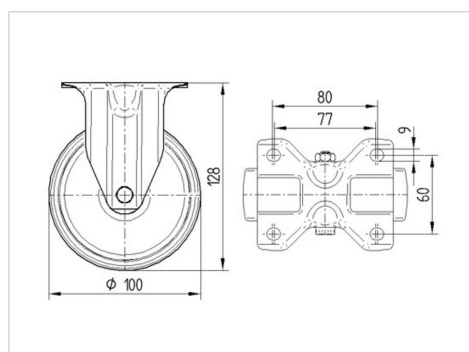

## 3478PVO100P62

EAN 4031582306712

Rueda fija, Chapa de acero, con pletina zincada brillante, eje de rueda atornillado, pletina de fijación.

Núcleo de rueda de polipropileno, bandaje de goma negra, buje liso

### Datos técnicos

Diámetro de la rueda	100 mm
Ancho de la rueda	35 mm
Ancho de rueda	85 mm
Medida de pletina	103 x 85 mm
Distancia de agujeros	80/77 x 60 mm
Diámetro de agujero	9 mm
Altura total	128 mm
Temperatura	- 20 / + 60 °C
Norma	EN_12532
Peso de la rueda	0.432 kg
Dureza del bandaje	Shore A 80
Capacidad de carga	75 kg
Capacidad de carga estática	150 kg

### Dimensiones