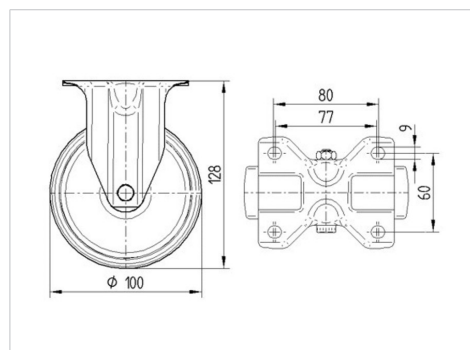

Mitat

Ominaisuudet

Vierintävastus	● ● ● ○ ○
Käyttöääni	● ● ● ● ●
Hiertyminen	● ● ● ○ ○
Korroosiosuoja	● ● ● ○ ○