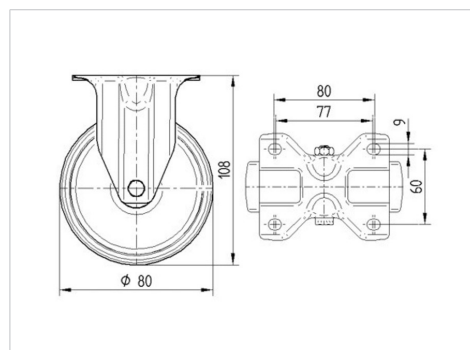

Mitat

Ominaisuudet

Vierintävastus	● ● ● ○ ○
Käyttöäni	● ● ● ○ ○
Hiertyminen	● ● ○ ○ ○
Korroosiosuoja	● ● ● ○ ○