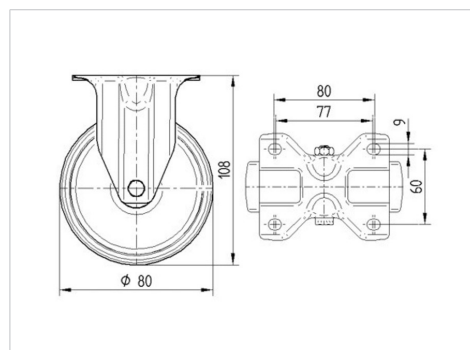

BETTER MOBILITY. BETTER LIFE.

Kuvitus voi poiketa alkuperäisestä tuotteesta

Tekniset tiedot

Pyörän halkaisija	80 mm
Pyörän leveys	35 mm
Pyörän leveys	85 mm
Laipan koko	103 x 85 mm
Laipan reikien keskiöt	80/77 x 60 mm
Laipan reikä	9 mm
Kokonaiskorkeus	108 mm
Lämpötila	- 20 / + 60 °C
Standardi	EN_12532
Paino	0.452 kg
Juoksupinnan kovuus	Shore A 80
Kantavuus	70 kg
Staattinen kantavuus	140 kg

Mitat

Ominaisuudet

Vierintävastus	● ● ● ○ ○
Käyttöäni	● ● ● ○ ○
Hiertyminen	● ● ○ ○ ○
Korroosiosuoja	● ● ● ○ ○

ALPHA

3478PVR080P62

EAN 4031582030648

BETTER MOBILITY. BETTER LIFE.

Structure & Mounting