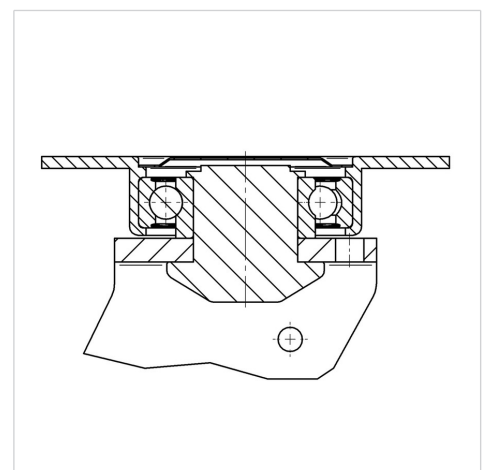

DELTA

3641ITP160P63 SH80

EAN 4031582337334

Kääntöpyörä suuntalukolla, runko puristettua vahvaa terästä, sinkitty, sinipassivoitu, kuulalaakeroitu kääntökehä, tiivistetty, pyörän akseli mutterilla, Kiinnityslevy. Pyörän keskiö alumiinia, Juoksupinta: polyuretaania, valettu, kuulalaakeroitu

BETTER MOBILITY. BETTER LIFE.

Kuvitus voi poiketa alkuperäisestä tuotteesta

Tekniset tiedot

Pyörän halkaisija	160 mm
Pyörän leveys	50 mm
Pyörän leveys	94 mm
Laipan koko	137 x 105 mm
Laipan reikien keskiöt	105 x 80/75 mm
Laipan reikä	11 mm
Kaulus-Ø	94 mm
Ylitys	55 mm
Kääntösäteen haitta	270 mm
Kokonaiskorkeus	210 mm
Lämpötila	- 10 / + 60 °C
Standardi	EN_12532
Paino	3.193 kg
Kääntösäde	135 mm
Juoksupinnan kovuus	Shore A 80
Kantavuus	550 kg
Staattinen kantavuus	1100 kg

Ominaisuudet

Vierintävastus	● ● ● ○ ○
Käyttöäni	● ● ● ○ ○
Hiertyminen	● ● ● ● ○
Korroosiosuoja	● ● ● ○ ○

Mitat

Structure & Mounting

DELTA

3641ITP160P63 SH80

EAN 4031582337334

BETTER MOBILITY. BETTER LIFE.