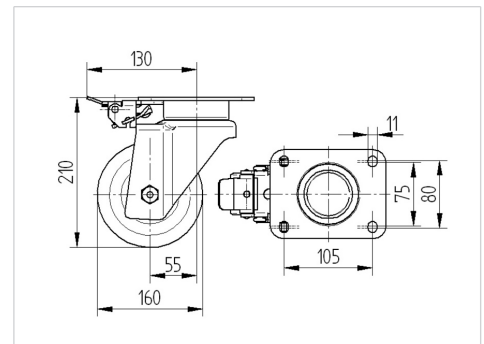

DELTA

3641ITP160P63 SH80

EAN 4031582337334

Kääntöpyörä suuntalukolla, runko puristettua vahvaa terästä, sinkitty, sinipassivoitu, kuulalaakeroitu kääntökehä, tiivistetty, pyörän akseli mutterilla, Kiinnityslevy. Pyörän keskiö alumiinia, Juoksupinta: polyuretaania, valettu, kuulalaakeroitu

BETTER MOBILITY. BETTER LIFE.

Kuvitus voi poiketa alkuperäisestä tuotteesta

Tekniset tiedot

Pyörän halkaisija	160 mm
Pyörän leveys	50 mm
Pyörän leveys	94 mm
Laipan koko	137 x 105 mm
Laipan reikien keskiöt	105 x 80/75 mm
Laipan reikä	11 mm
Kaulus-Ø	94 mm
Ylitys	55 mm
Kääntösäteen haitta	270 mm
Kokonaiskorkeus	210 mm
Lämpötila	- 10 / + 60 °C
Standardi	EN_12532
Paino	3.193 kg
Kääntösäde	135 mm
Juoksupinnan kovuus	Shore A 80
Kantavuus	550 kg
Staattinen kantavuus	1100 kg

Ominaisuudet

Vierintävastus	● ● ● ○ ○
Käyttöäni	● ● ● ○ ○
Hiertyminen	● ● ● ● ○
Korroosiosuoja	● ● ● ○ ○

Mitat

Structure & Mounting

DELTA

3641ITP160P63 SH80

EAN 4031582337334

BETTER MOBILITY. BETTER LIFE.