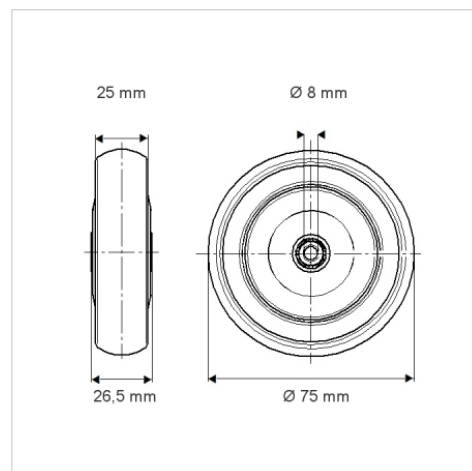

Mitat

Ominaisuudet

Vierintävastus	● ● ● ○ ○
Käyttöäni	● ● ● ○ ○
Hiertyminen	● ● ● ○ ○
Korroosiosuoja	● ● ● ○ ○