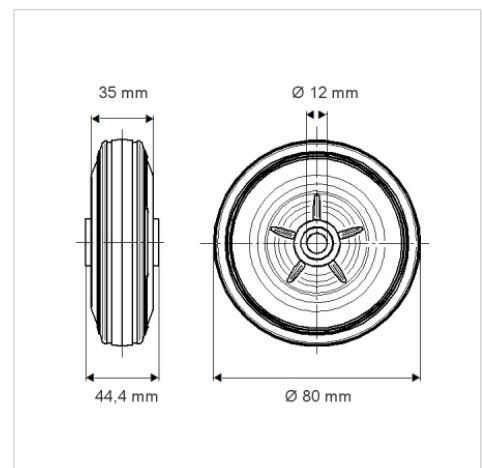

Mitat

Ominaisuudet

Vierintävastus	● ● ● ○ ○
Käyttöäni	● ● ● ○ ○
Hiertyminen	● ● ○ ○ ○
Korroosiosuoja	● ● ● ○ ○